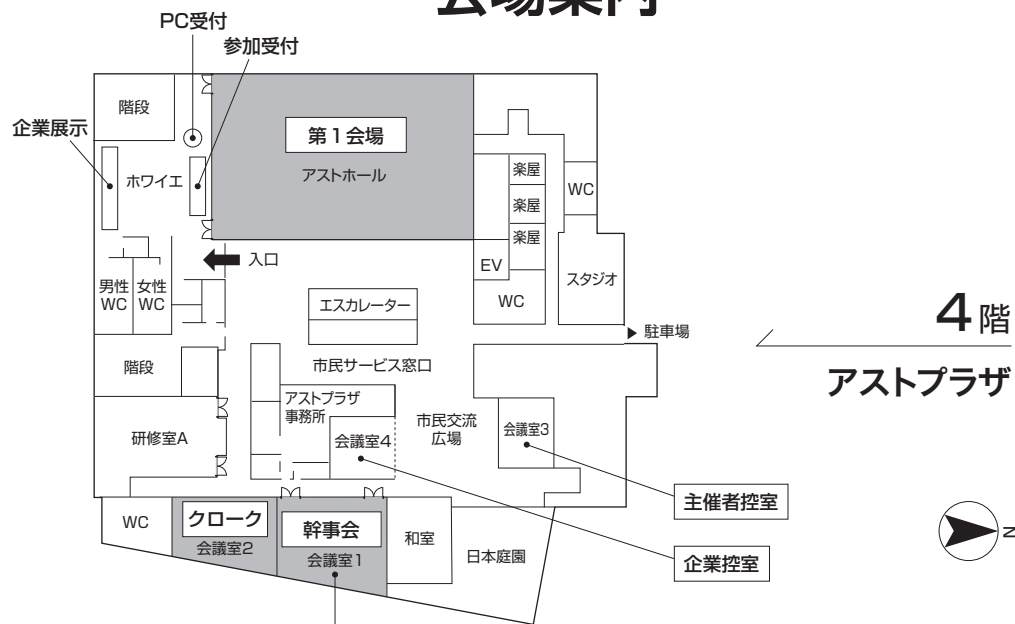

# 交通案内

- 名古屋より近鉄特急・JRで約50分
- 大阪より近鉄特急で約1時間30分
- 近鉄・JR「津」駅より徒歩1分

★11/29(金) 情報交換会会場

# 会場案内

※11月29日(金) 13:30以降は休憩スペース