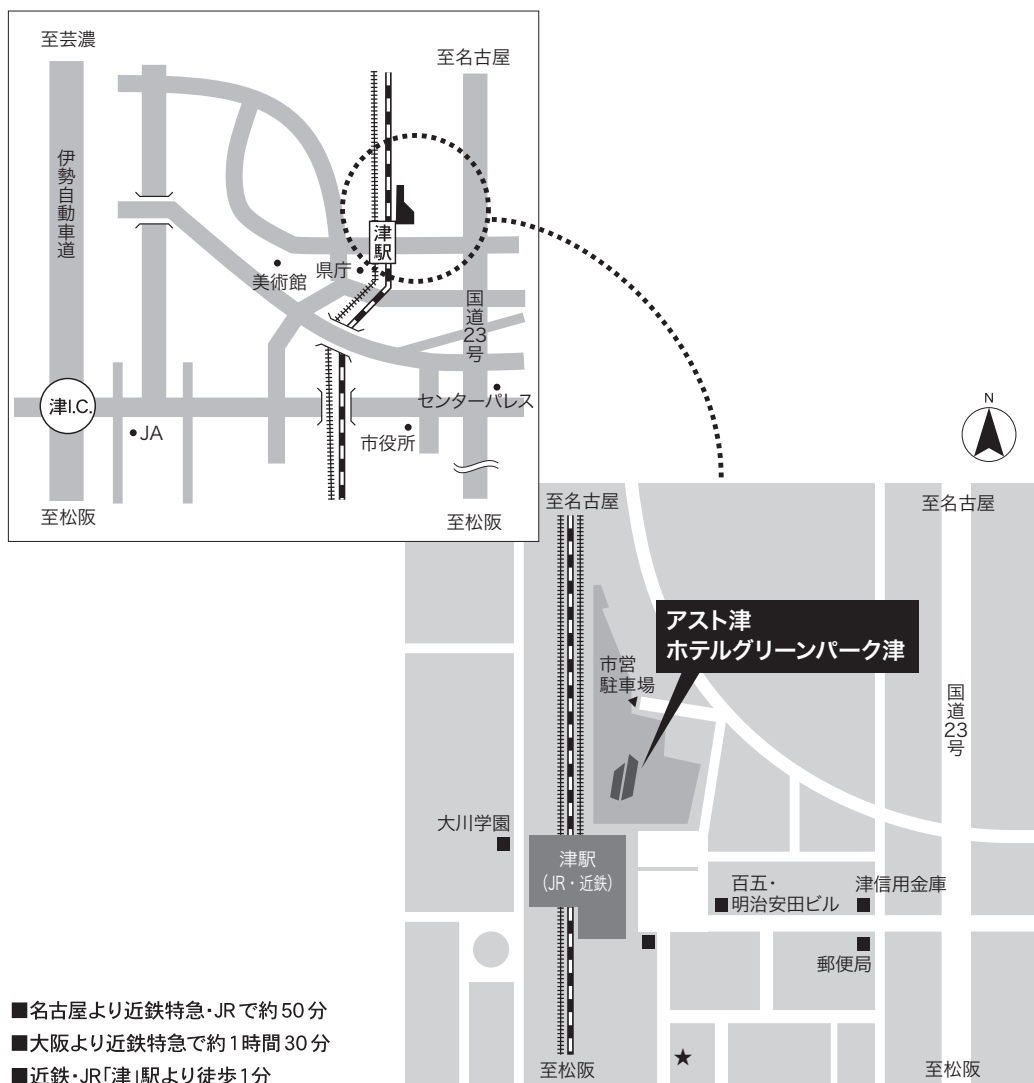

# 交通案内

- 名古屋より近鉄特急・JRで約50分
- 大阪より近鉄特急で約1時間30分
- 近鉄・JR「津」駅より徒歩1分

★11/29(金) 情報交換会会場

# 会場案内

※11月29日(金) 13:30以降は休憩スペース